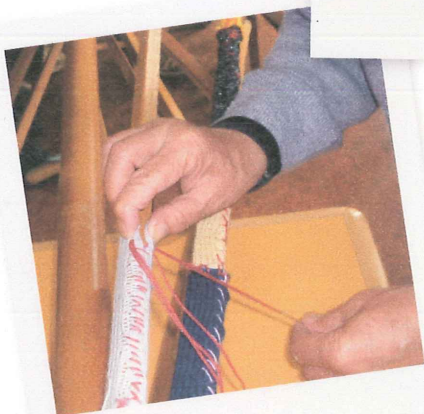

# TRICOTE LE JARDIN\*

Les résidents du foyer de vie

de Saint-Aubin-des-Châteaux

de l'E.P.M.S. l'Ehrétia

vous proposent de recouvrir de tricot

votre mobilier de jardin (chaise, pot, grillage...).

Des ateliers d'échange et de partage de savoir faire  
seront organisés.